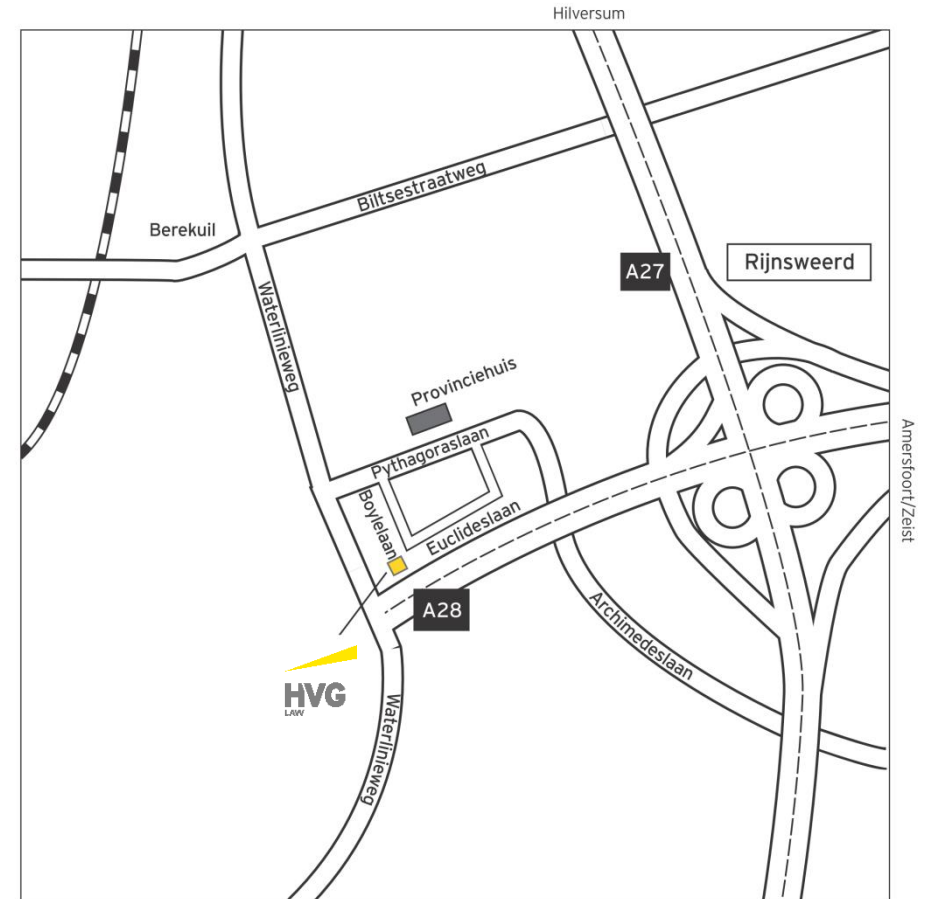

Komende uit de richting 's-Hertogenbosch (A2)

Bij knooppunt Everdingen richting Utrecht-Hilversum (A27). Afslag 30 de Bilt/Utrecht Rijnsweerd. Vervolgens direct afslag Rijnsweerd.*

Komende uit de richting Amsterdam (A2)

Bij knooppunt Oudenrijn richting Arnhem (A12). Bij knooppunt Lunetten richting Amersfoort-Hilversum (A27). Borden richting Hilversum (A27) blijven volgen. Afslag 30 de Bilt/Utrecht Rijnsweerd. Vervolgens direct afslag Rijnsweerd.*

Komende uit de richting

's-Gravenhage/Rotterdam (A12)

Bij knooppunt Oudenrijn richting Arnhem (A12). Bij knooppunt Lunetten richting Amersfoort-Hilversum (A27). Borden richting Hilversum (A27) blijven volgen. Afslag 30 de Bilt/Utrecht Rijnsweerd. Vervolgens direct afslag Rijnsweerd.*

Komende uit de richting Hilversum (A28)

Bij knooppunt Rijnsweerd volg de borden A28 richting Rijnsweerd.

Met openbaar vervoer

Vanaf station Utrecht CS kunt u buslijn 28 nemen richting De Uithof P&R. U stapt uit op de bushalte Rijnsweerd Noord, Utrecht. De Euclideslaan vindt u door de weg terug te lopen, eerste weg links en einde weg rechts.

*) Volg borden Rijnsweerd/Wittevrouwen. Einde snelweg bij verkeerslichten rechtsaf (richting Rijnsweerd). Vervolgens eerste stoplicht rechtsaf (richting Rijnsweerd). Dan eerste weg rechts (= Boylelaan) en einde weg rechts.

Breda/s-Hertogenbosch

HVG Law LLP
Euclideslaan 1
3584 BL Utrecht
Postbus 3053
3502 GB Utrecht
Tel.: +31 88 407 04 44
Fax Adv.: +31 88 407 01 05