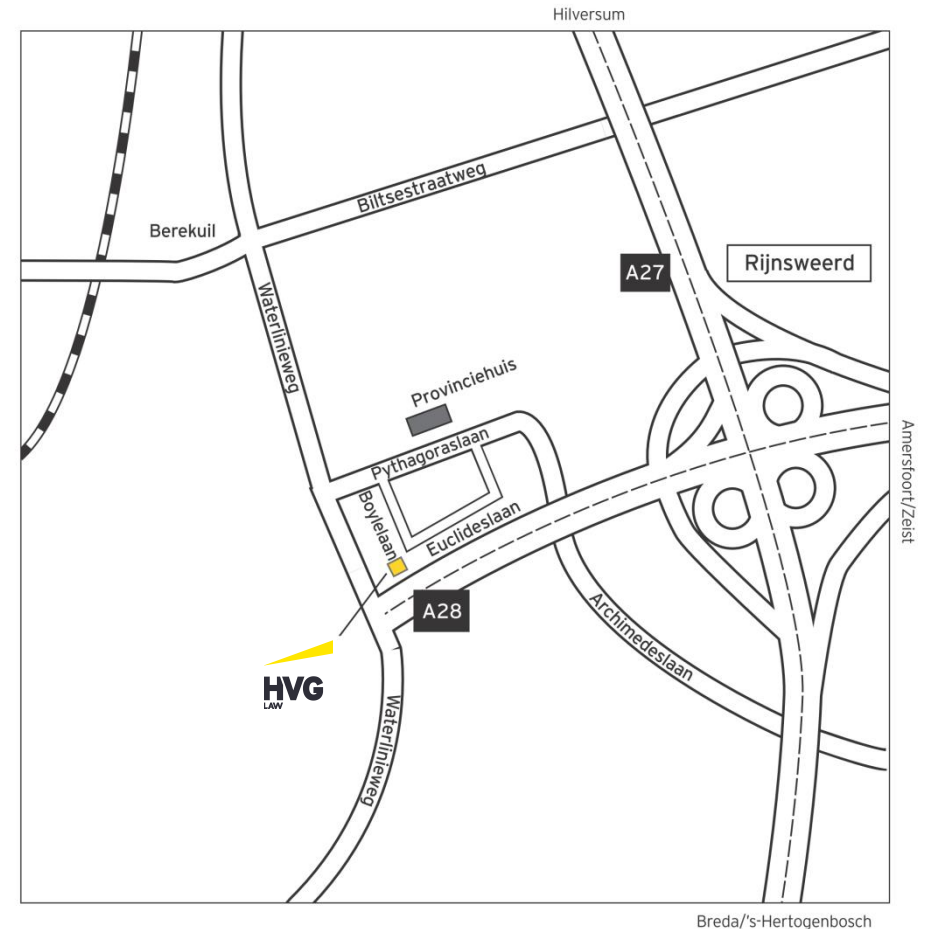

Komende uit de richting 's-Hertogenbosch (A2)

Bij knooppunt Everdingen richting Utrecht-Hilversum (A27). Afslag 30 de Bilt/Utrecht Rijnsweerd. Vervolgens direct afslag Rijnsweerd.*

Komende uit de richting Amsterdam (A2)

Bij knooppunt Oudenrijn richting Arnhem (A12). Bij knooppunt Lunetten richting Amersfoort-Hilversum (A27). Borden richting Hilversum (A27) blijven volgen. Afslag 30 de Bilt/Utrecht Rijnsweerd. Vervolgens direct afslag Rijnsweerd.*

Komende uit de richting

's-Gravenhage/Rotterdam (A12)

Bij knooppunt Oudenrijn richting Arnhem (A12). Bij knooppunt Lunetten richting Amersfoort-Hilversum (A27). Borden richting Hilversum (A27) blijven volgen. Afslag 30 de Bilt/Utrecht Rijnsweerd. Vervolgens direct afslag Rijnsweerd.*

Komende uit de richting Hilversum (A28)

Bij knooppunt Rijnsweerd volg de borden A28 richting Rijnsweerd.

Met openbaar vervoer

Vanaf station Utrecht CS kunt u buslijn 28 nemen richting De Uithof P&R. U stapt uit op de bushalte Rijnsweerd Noord, Utrecht. De Euclideslaan vindt u door de weg terug te lopen, eerste weg links en einde weg rechts.

*) Volg borden Rijnsweerd/Wittevrouwen. Einde snelweg bij verkeerslichten rechtsaf (richting Rijnsweerd). Vervolgens eerste stoplicht rechtsaf (richting Rijnsweerd). Dan eerste weg rechts (= Boylelaan) en einde weg rechts.

HVG Law LLP
Euclideslaan 1
3584 BL Utrecht
Postbus 3053
3502 GB Utrecht
Tel.: +31 88 407 04 44
Fax Adv.: +31 88 407 01 05