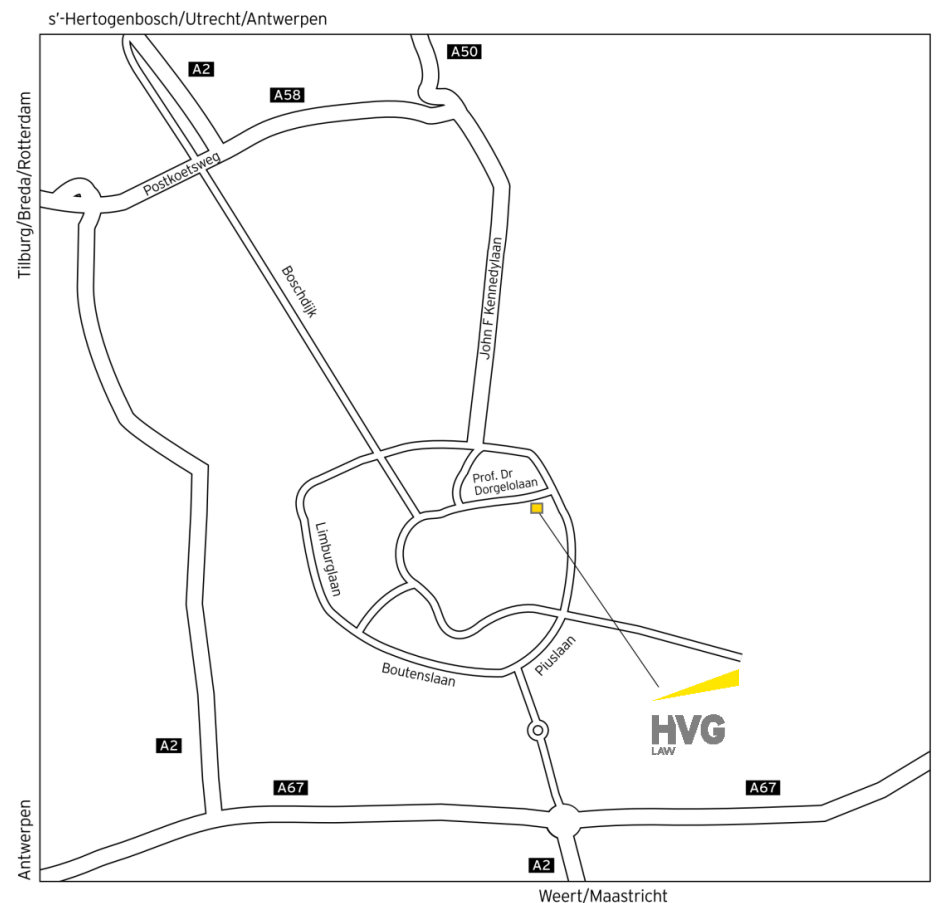

\*) Neem na 1,2 km de tweede afslag op de rotonde (Floraplein met grote fontein in midden) op de Leenderweg. Ga na 1 km rechtsaf de Piuslaan op richting Tongelre/Woensel. Neem na 2,8 km (direct nadat u onder een spoortunnel bent doorgereden) de derde afslag op de rotonde richting Centrum. Ga na 450 m linksaf de ventweg (Prof. Dr. Dorgelolaan) in (u heeft het gebouw dan al zien liggen aan de linkerkant van de weg). U vindt het gebouw na 400 m aan uw rechterzijde.

### Komende uit de richting Venlo (A67)

Bij knooppunt Leenderheide de afslag Eindhoven nemen (afrit 29-33). Ga na 0,6 km schuin rechts de Leenderweg op richting Centrum/Tongelre (eerste afslag rotonde). Volg daarna route Maastricht. Volg na route Maastricht beschrijving bij \*).

### Komende uit de richting Nijmegen (A50)

Neem afslag 6+7 richting Helmond/Eindhoven Centrum. Links aanhouden en afslag 7 nemen richting Helmond/Eindhoven Centrum. Ga na 6,9 km (net na verkeerslichting bij de grote kegels) linksaf de Prof. Dr. Dorgelolaan op. Ga na 300 m rechtsaf de ventweg (Prof. Dr. Dorgelolaan) in. U vindt het gebouw na 500 m aan uw rechterzijde.

### Met openbaar vervoer

Halte Centraal Station. Onder aan de perrontrap gaat u rechtsaf richting de uitgang aan de noordzijde. Bij de uitgang gaat u rechtsaf en volgt u de weg tot deze overgaat in de Prof. Dr. Dorgelolaan. Het gebouw bevindt zich op ongeveer 500 m lopen aan uw rechterzijde.